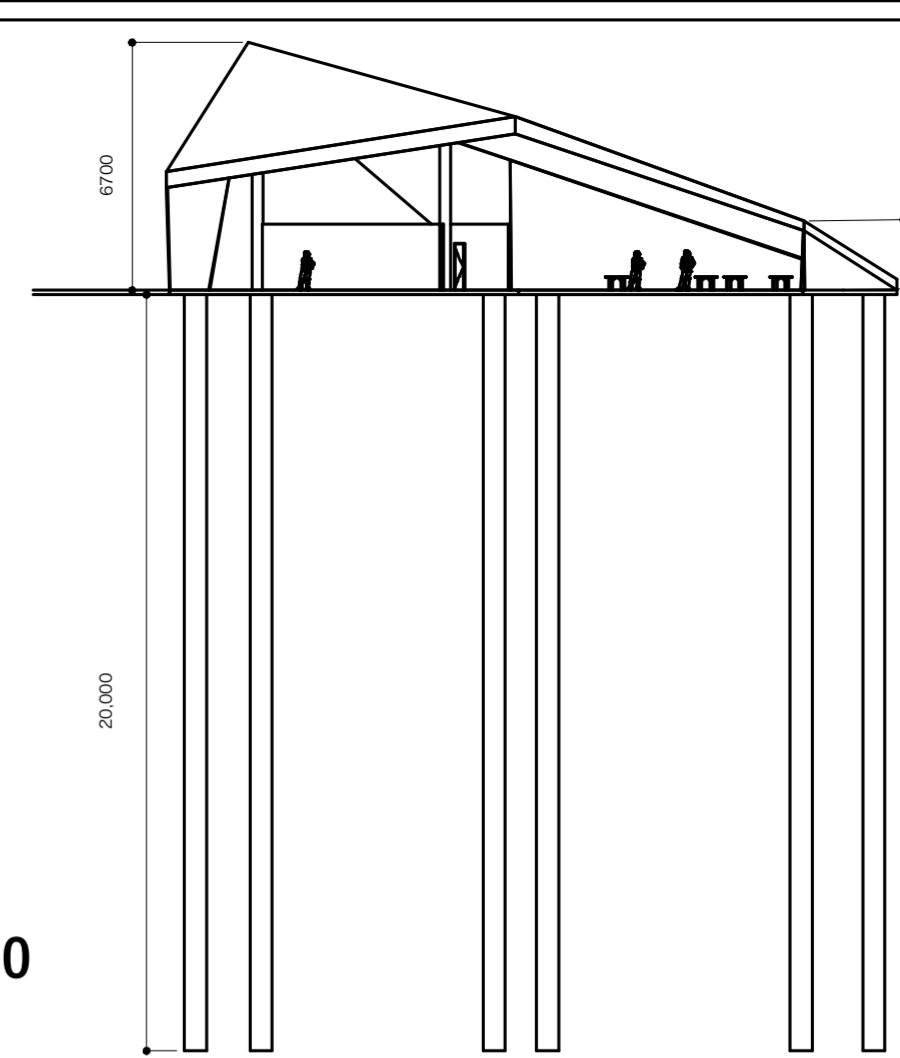

さん

山と3と三角
(さんとさんとさんかく)

配置図

螺旋遊歩道

平面図

縮尺 1:200

断面図

平面図

縮尺 1:200

断面図

平面図

縮尺 1:200

断面図