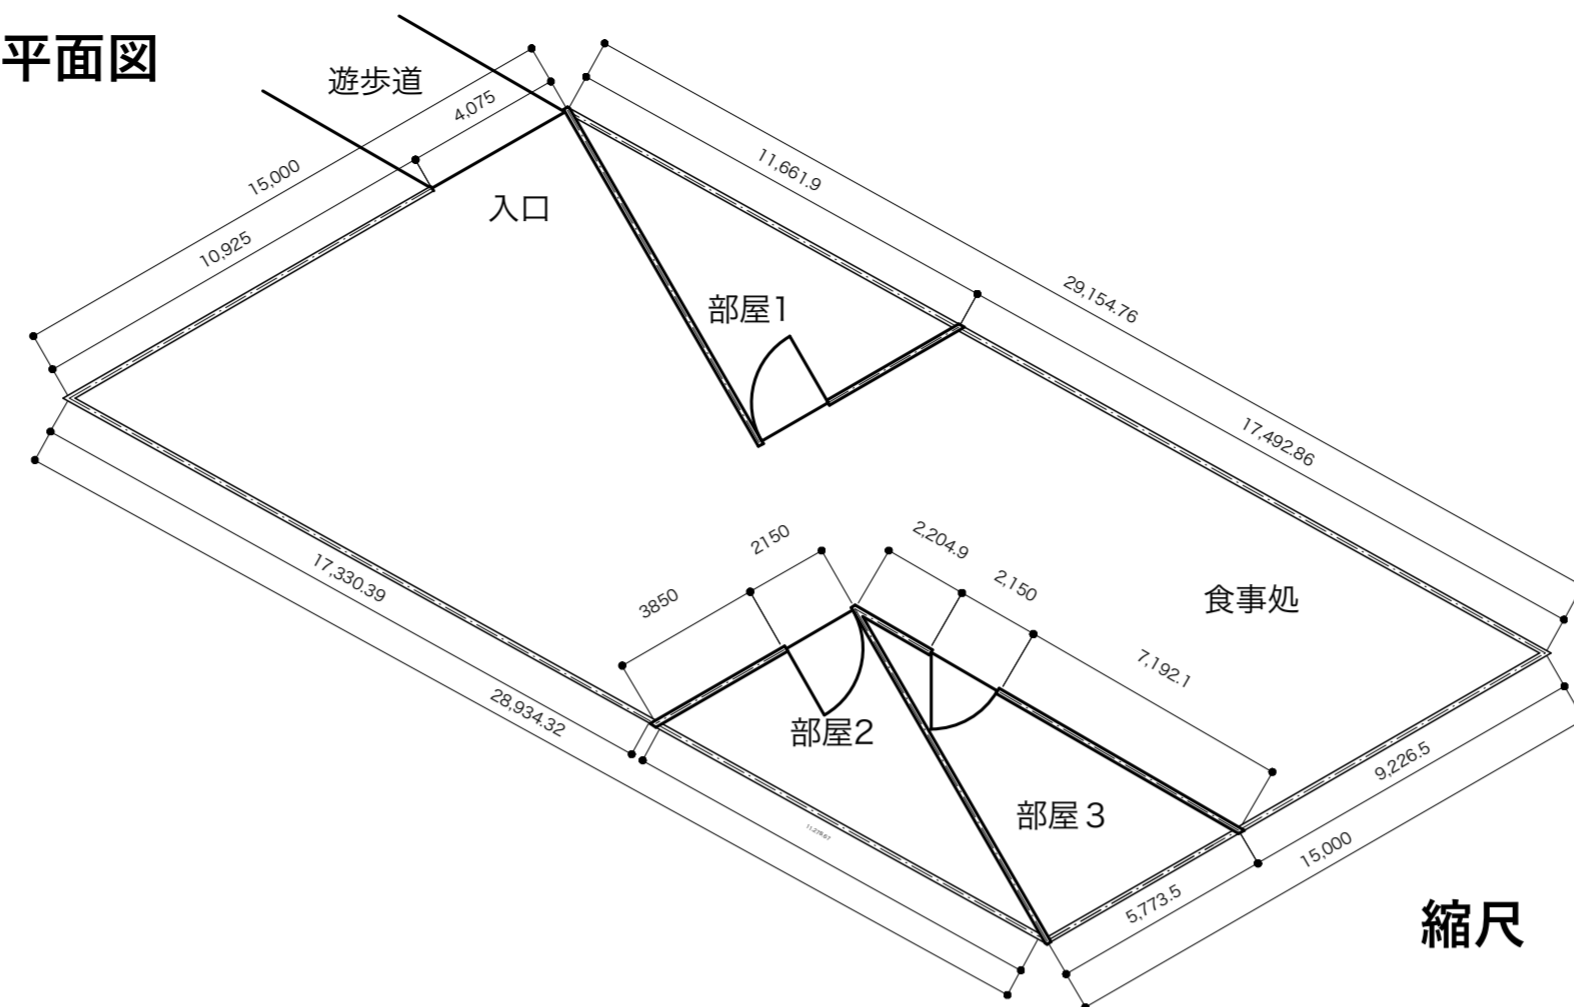

さん

山と3と三角
(さんとさんとさんかく)

配置図

螺旋遊歩道

平面図

縮尺 1:200

断面図

平面図

縮尺 1:200

断面図

平面図

縮尺 1:200

断面図