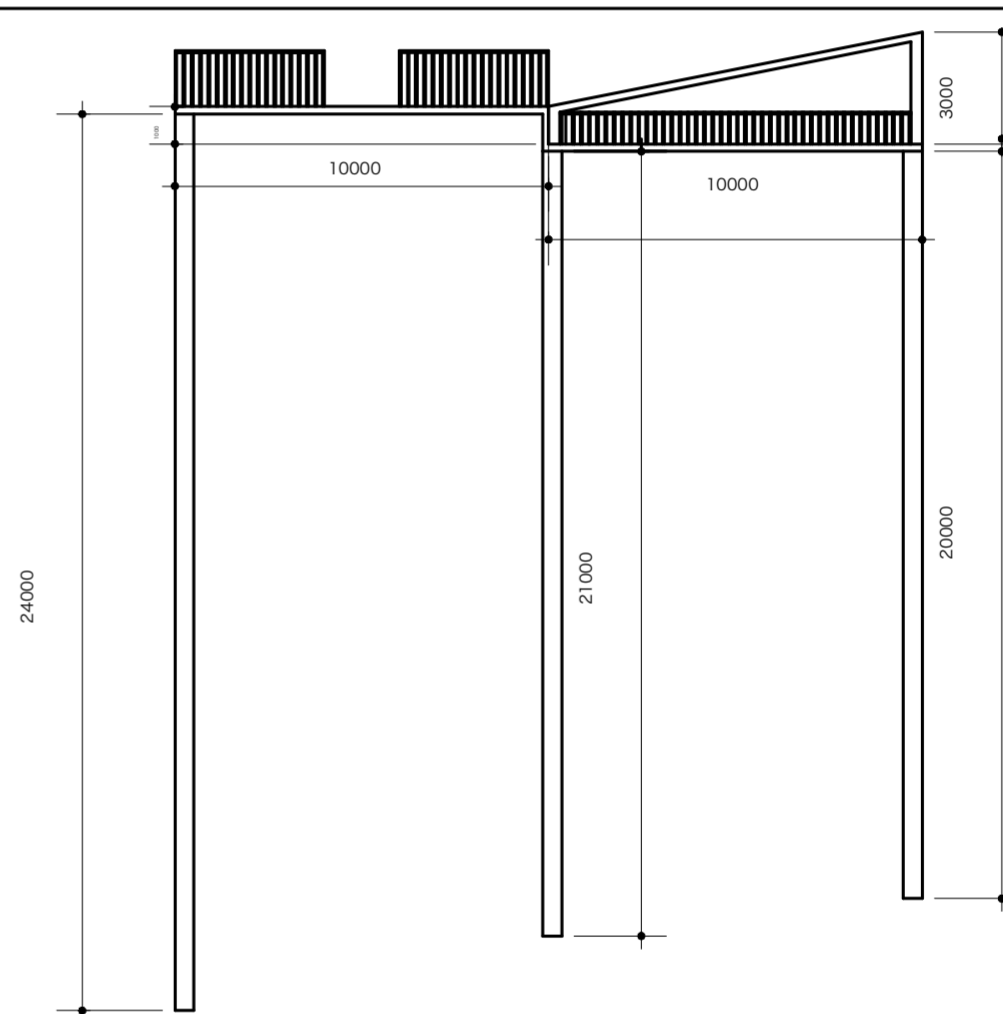

さん

山と3と三角
(さんとさんとさんかく)

配置図

螺旋遊歩道

平面図

縮尺 1:200

断面図

平面図

縮尺 1:200

断面図

平面図

縮尺 1:200

断面図