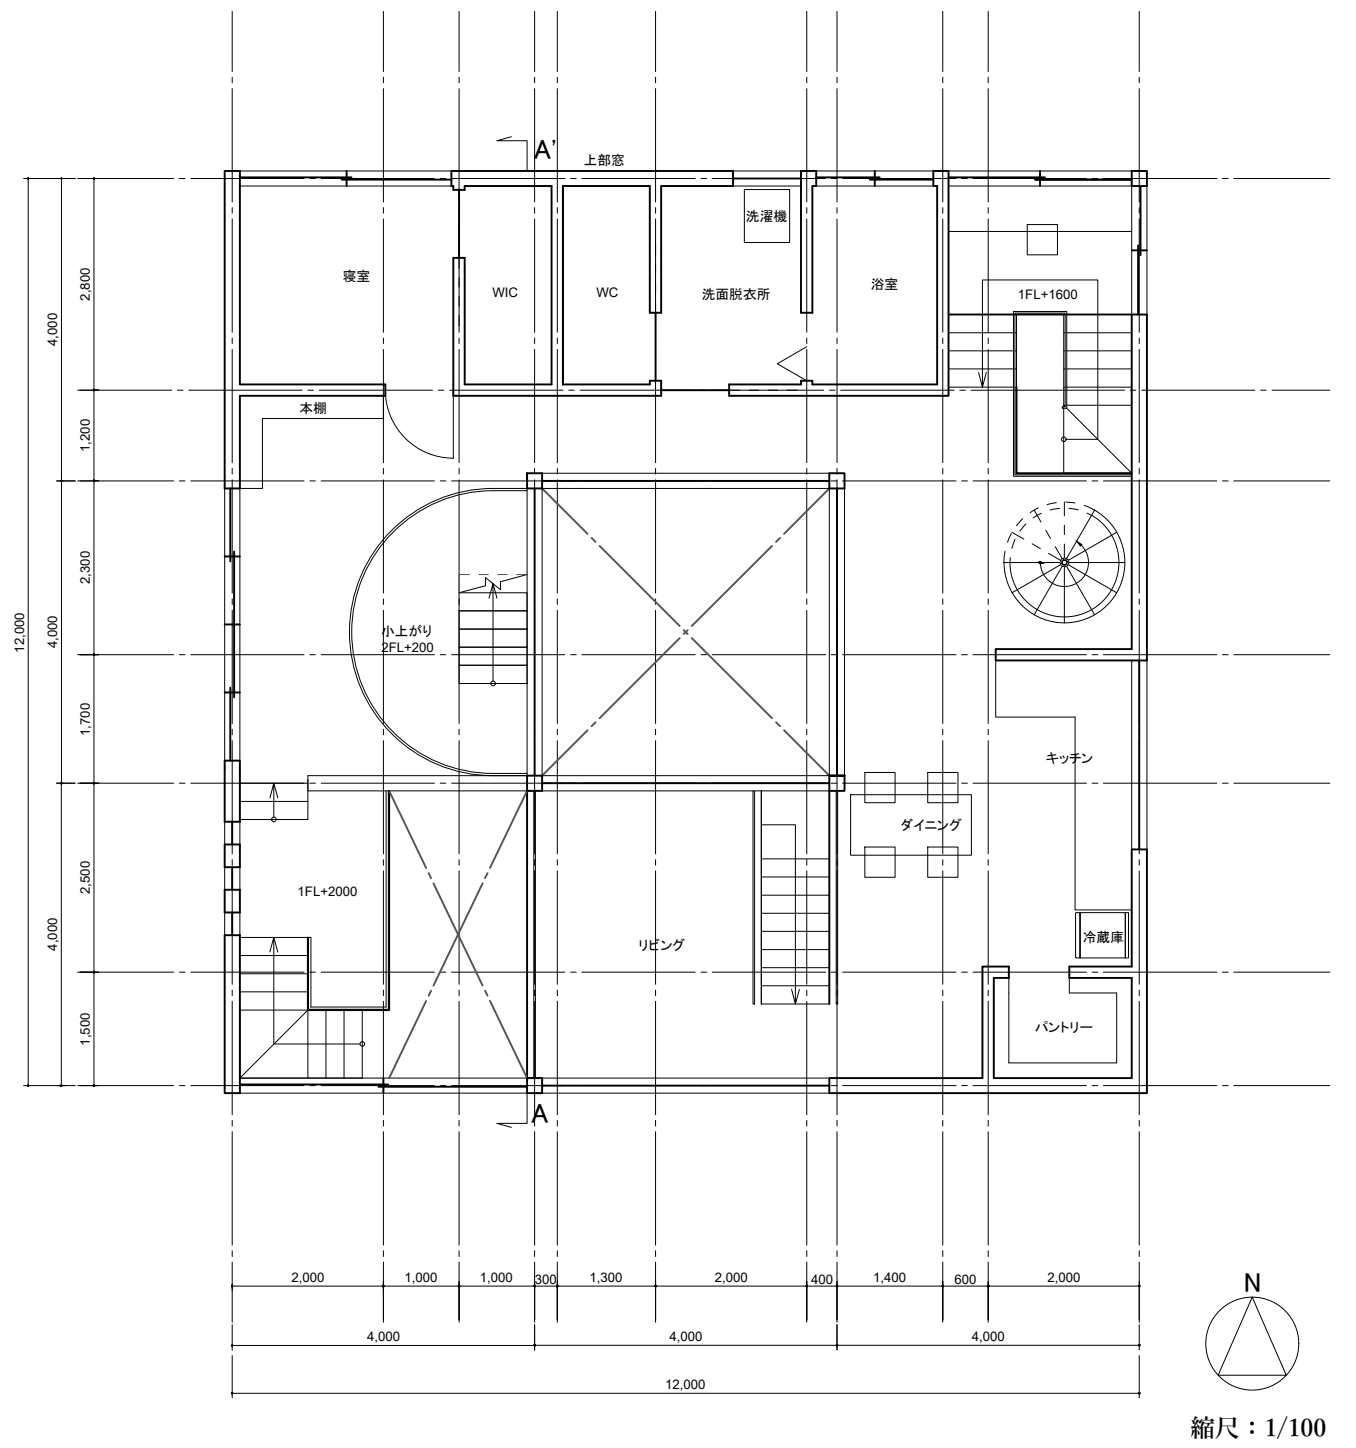

樹木と外部を遮る
対照的な空間

縮尺：1/100

2階、3階平面図

縮尺：1/200

A-A'断面図

縮尺：1/100

2階 廊下

2階 リビング

全体外観

立面図

方角：南・東・北・西 縮尺：1/200

1階 平面図

2階 平面図

3階 平面図

A-A'断面図