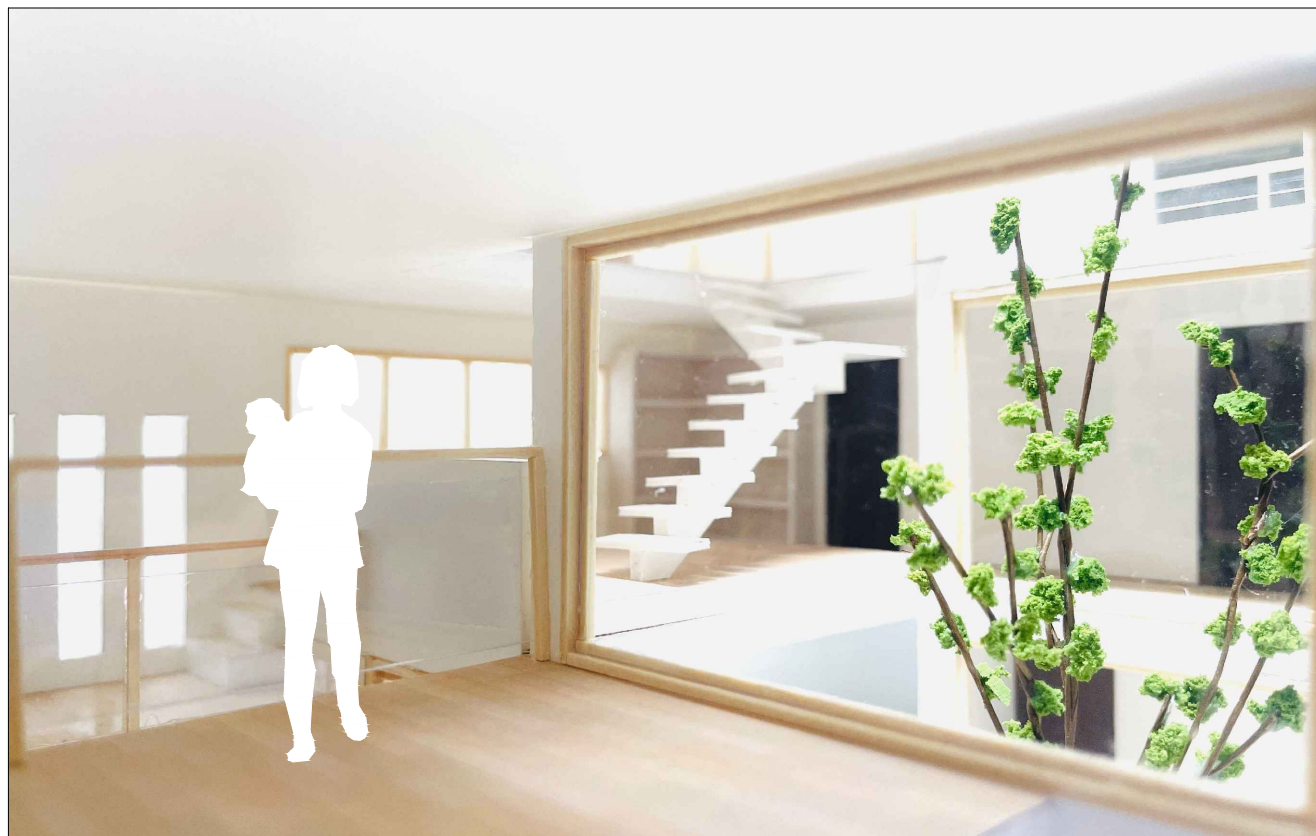

孤高の聖域

～原点であり孤高な自然の表現～

concept

メインテーマ=GLを生命の原点である自然と考え、
生活の中から消えていく自然に触れることのできない
超空洞的な空間で表現した。

1階 ウッドデッキ

1階平面図

中心であるが触れることのできない超空洞的な自然

孤高の自然を囲む
対照的で空白の空間

樹木と外部を遮る
対照的な空間

縮尺：1/100

2階、3階平面図

縮尺：1/200

A-A'断面図

縮尺：1/100

2階 廊下

2階 リビング