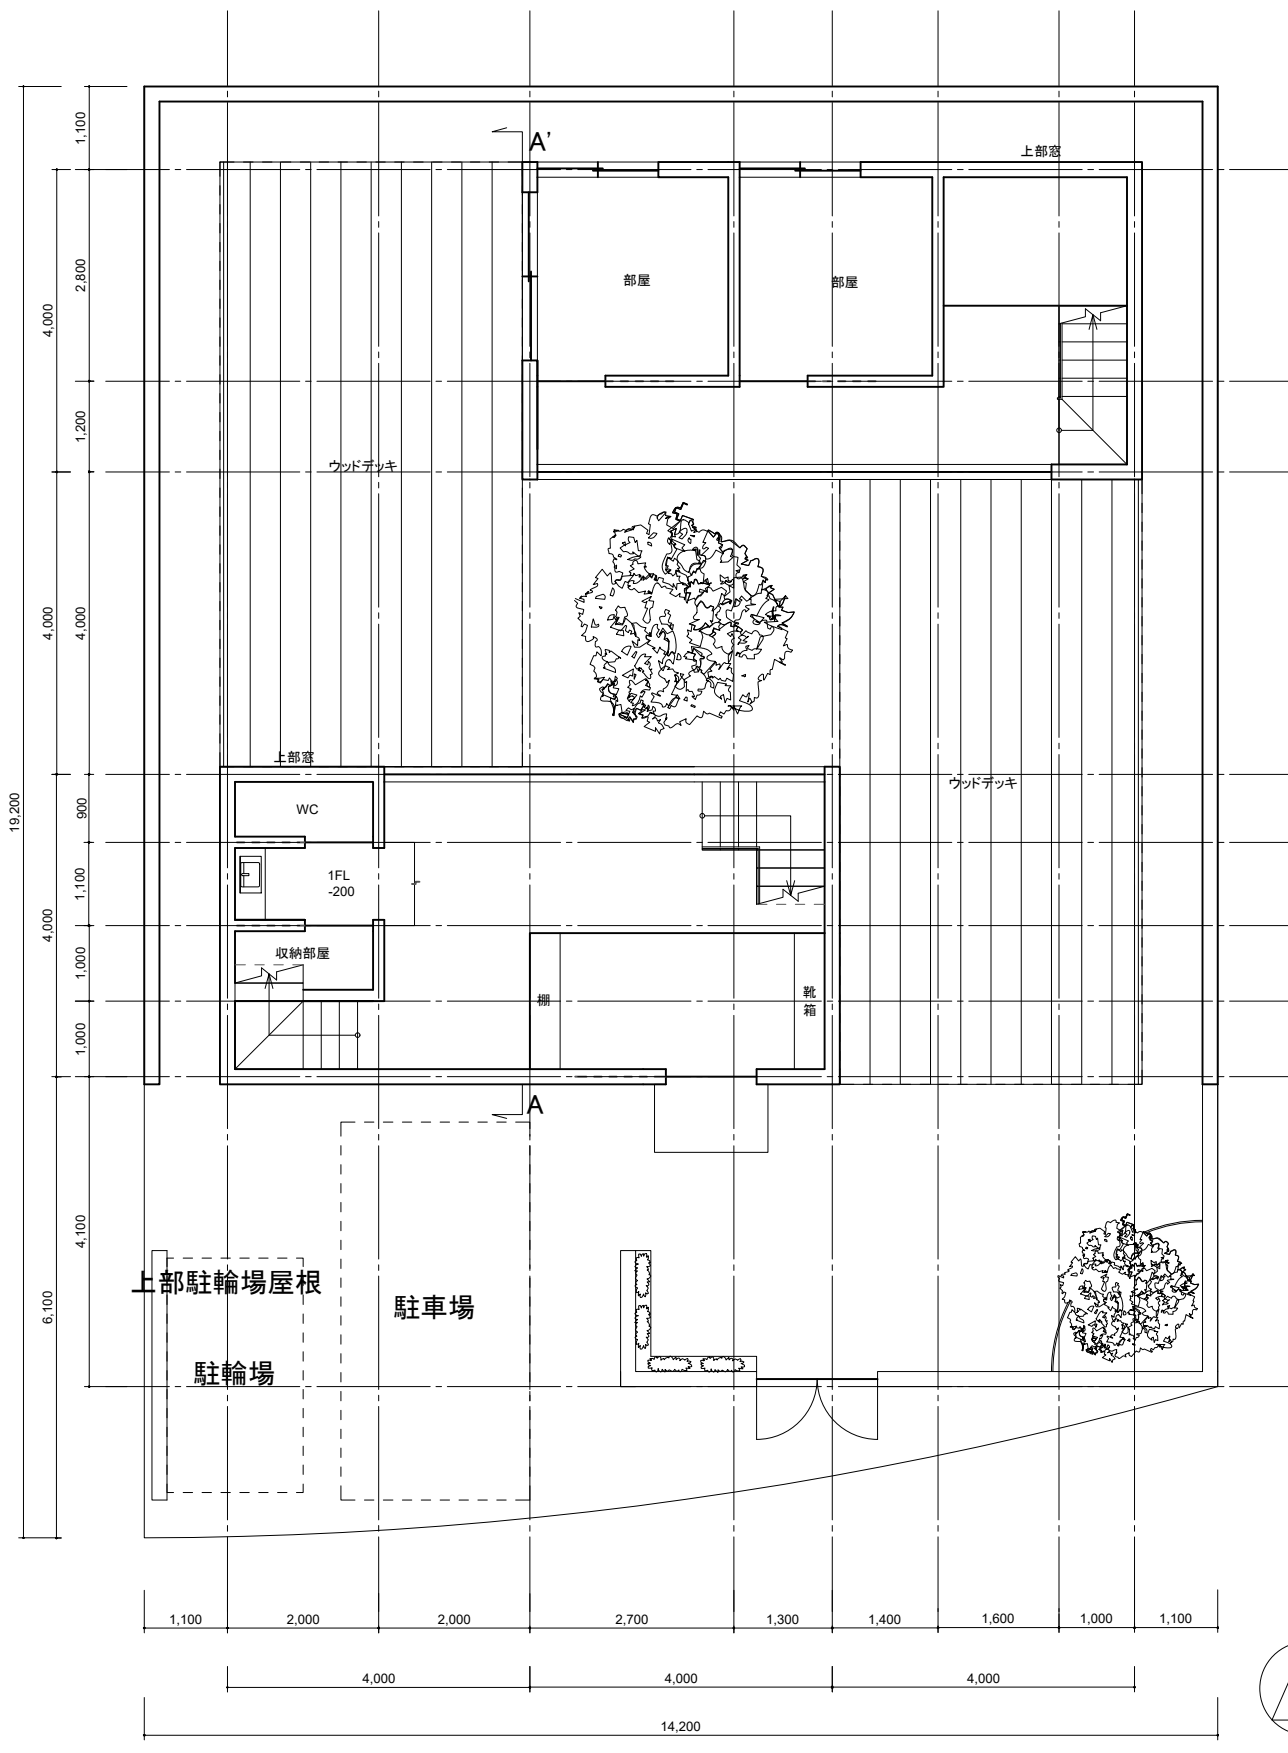

樹木と外部を遮る
対照的な空間

縮尺：1/100

2階、3階平面図

縮尺：1/200

A-A'断面図

縮尺：1/100

2階 廊下

2階 リビング

全体外観

立面図

方角：南・東・北・西 縮尺：1/200

1階 平面図

2階 平面図

3階 平面図

A-A'断面図