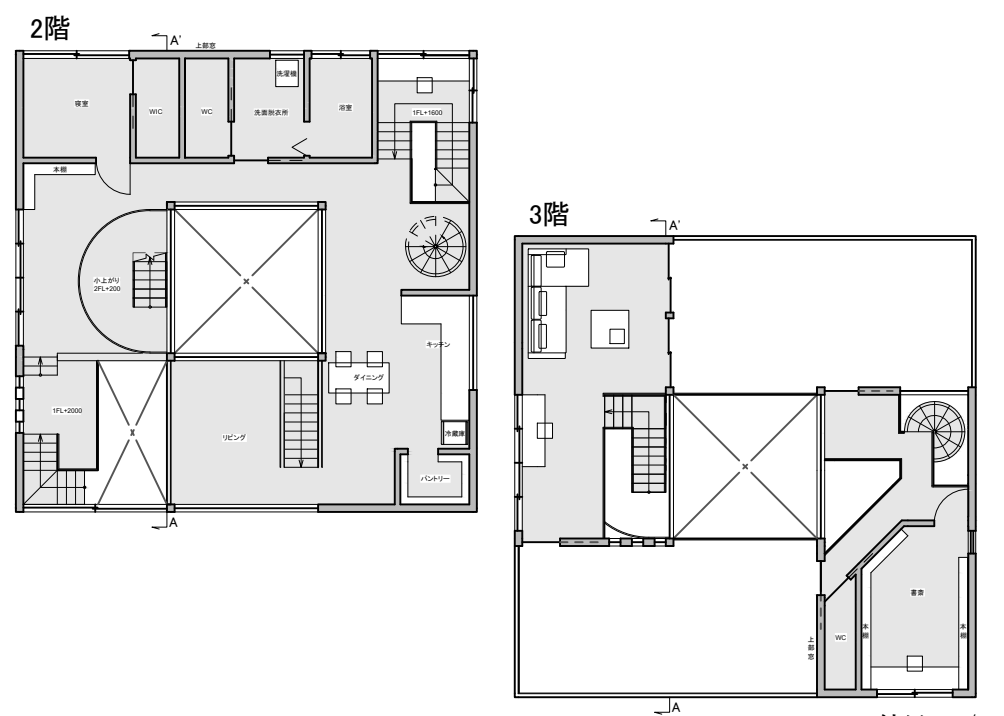

孤高の聖域

～原点であり孤高な自然の表現～

concept

メインテーマ=GLを生命の原点である自然と考え、
生活の中から消えていく自然に触れることのできない
超空洞的な空間で表現した。

1階 ウッドデッキ

1階平面図

中心であるが触れることのできない超空洞的な自然

孤高の自然を囲む
対照的で空白の空間

樹木と外部を遮る
対照的な空間

縮尺：1/100

2階、3階平面図

縮尺：1/200

A-A'断面図

縮尺：1/100

2階 廊下

2階 リビング

全体外観

立面図

方角：南・東・北・西 縮尺：1/200

1階 平面図

2階 平面図

3階 平面図

A-A'断面図