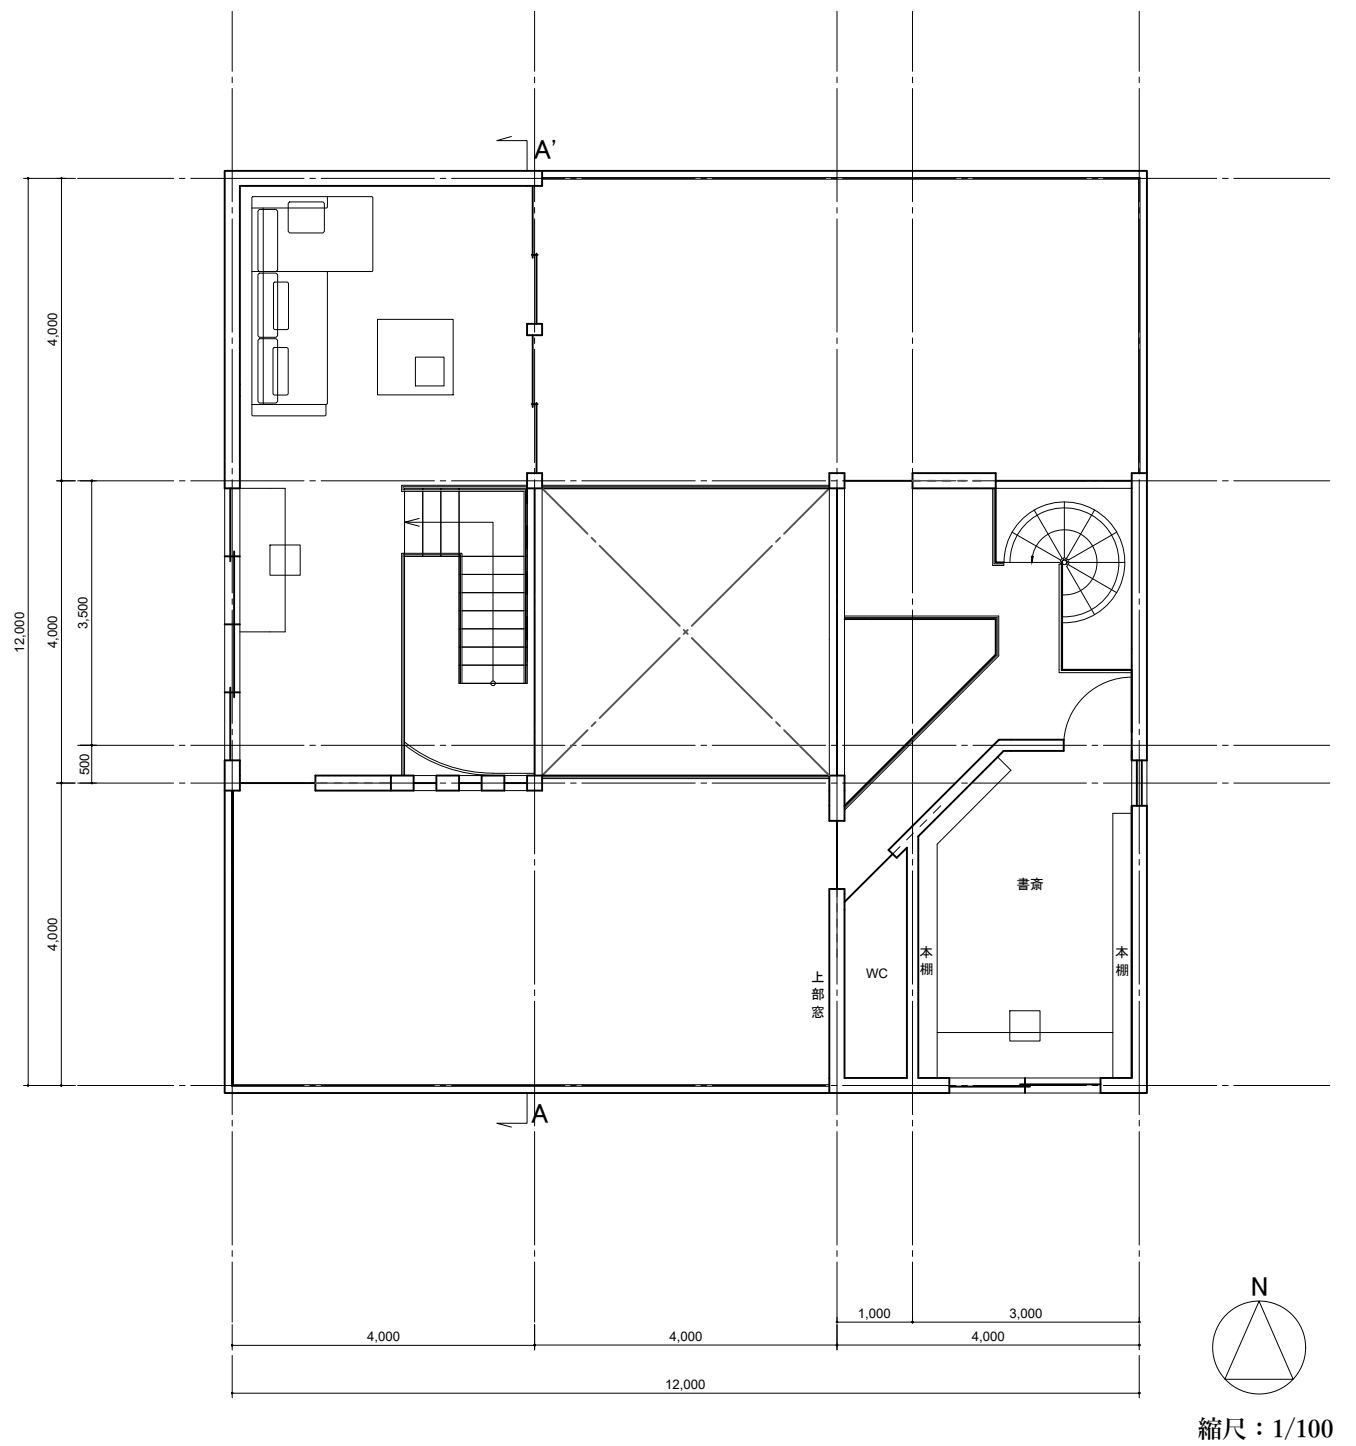

樹木と外部を遮る
対照的な空間

縮尺：1/100

2階、3階平面図

縮尺：1/200

A-A'断面図

縮尺：1/100

2階 廊下

2階 リビング

全体外観

立面図

方角：南・東・北・西 縮尺：1/200

1階 平面図

2階 平面図

3階 平面図

A-A'断面図