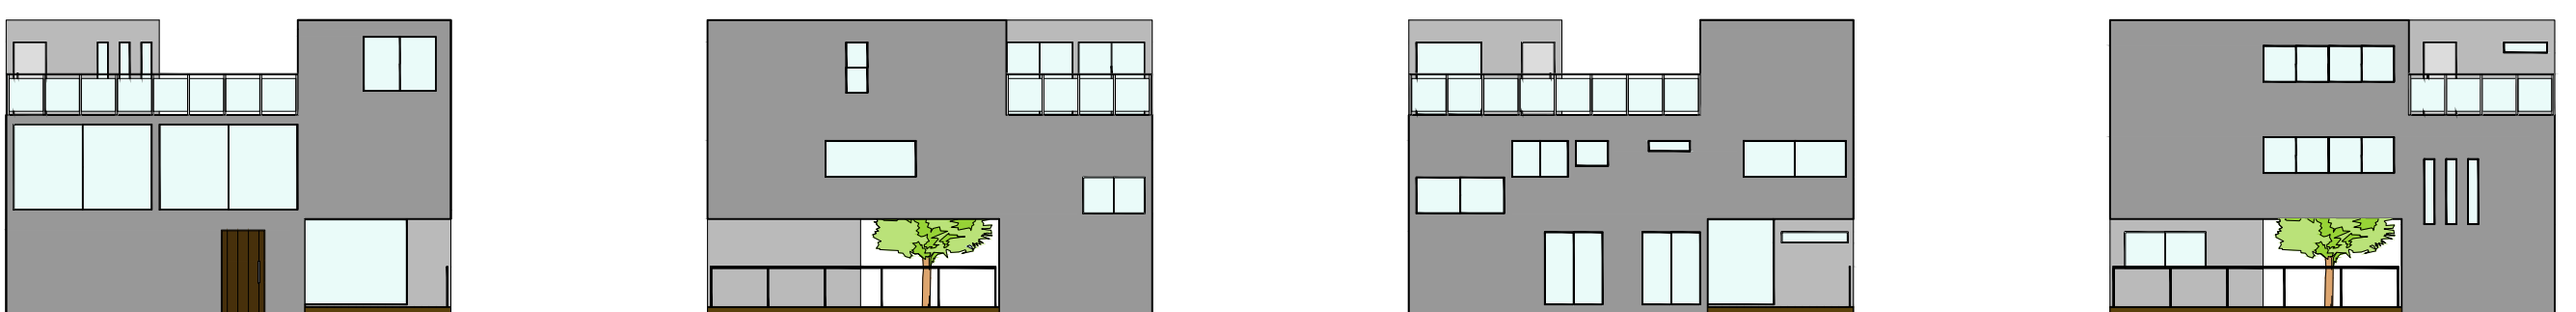

孤高の聖域

～原点であり孤高な自然の表現～

concept

メインテーマ=GLを生命の原点である自然と考え、
生活の中から消えていく自然に触れることのできない
超空洞的な空間で表現した。

1階 ウッドデッキ

1階平面図

中心であるが触れることのできない超空洞的な自然

孤高の自然を囲む
対照的で空白の空間

樹木と外部を遮る
対照的な空間

縮尺：1/100

2階、3階平面図

縮尺：1/200

A-A'断面図

縮尺：1/100

2階 廊下

2階 リビング

全体外観

立面図

方角：南・東・北・西 縮尺：1/200

1階 平面図

2階 平面図

3階 平面図

A-A'断面図