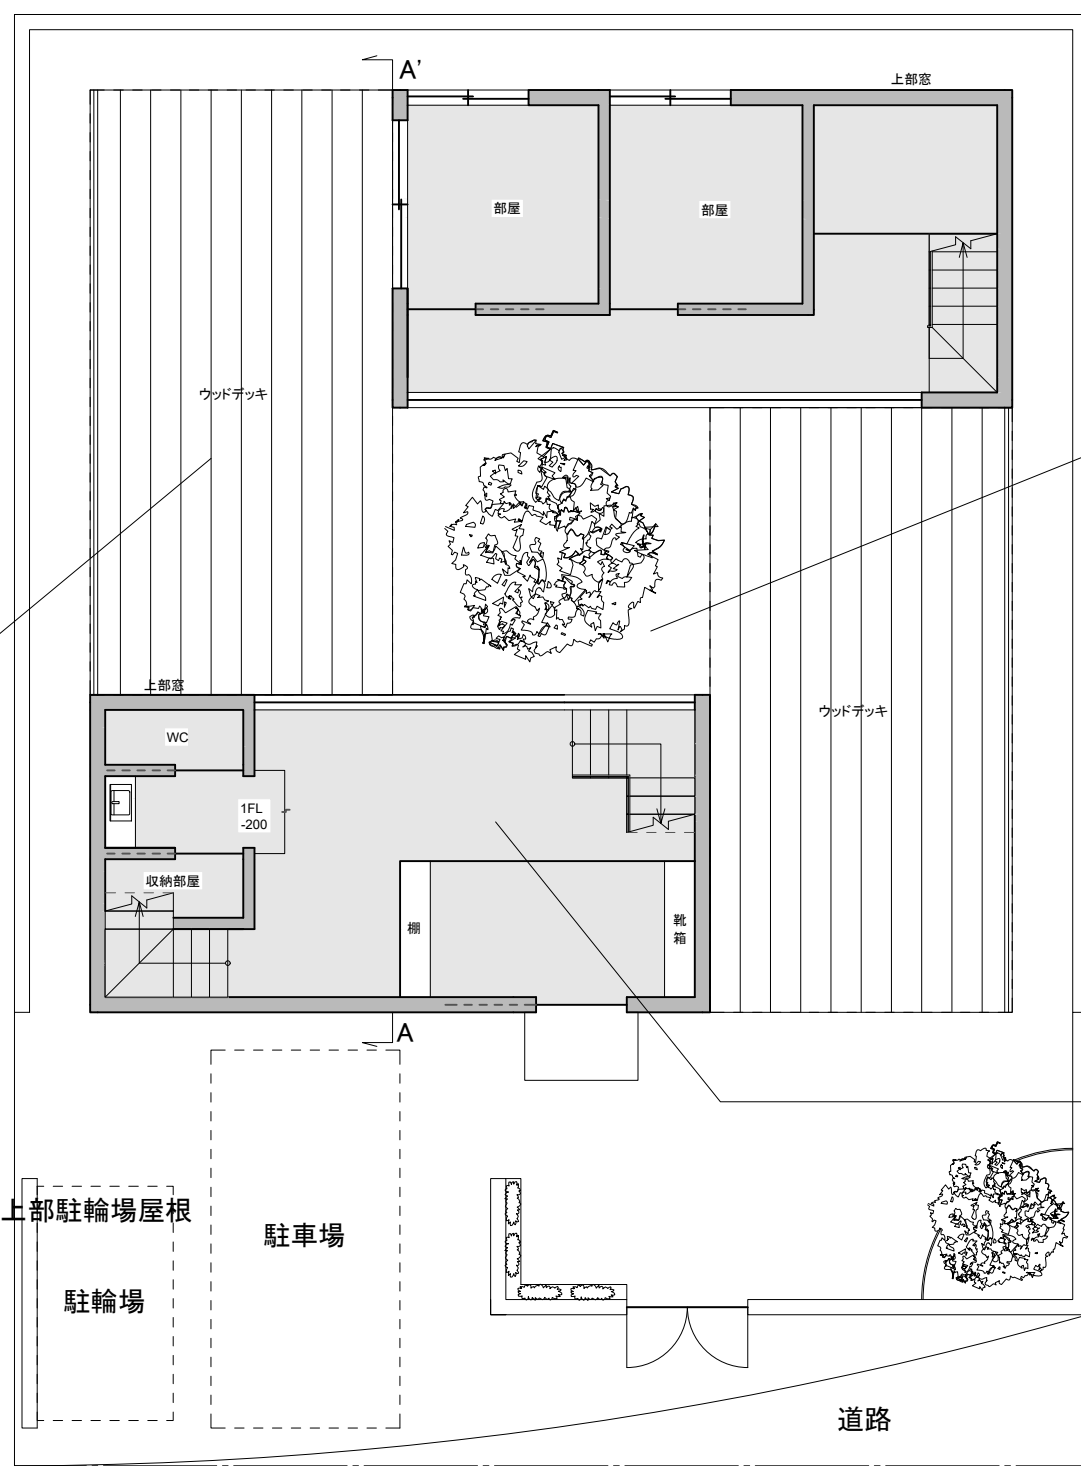

孤高の聖域

～原点であり孤高な自然の表現～

concept

メインテーマ=GLを生命の原点である自然と考え、
生活の中から消えていく自然に触れることのできない
超空洞的な空間で表現した。

1階 ウッドデッキ

1階平面図

中心であるが触れることのできない超空洞的な自然

孤高の自然を囲む
対照的で空白の空間

樹木と外部を遮る
対照的な空間

縮尺：1/100

2階、3階平面図

縮尺：1/200

A-A'断面図

縮尺：1/100

2階 廊下

2階 リビング

全体外観

立面図

方角：南・東・北・西 縮尺：1/200

1階 平面図

2階 平面図

3階 平面図

A-A'断面図