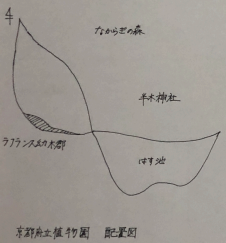

空を見上げる憩いの場

憩いとは
 日常から少しはなれて
 他のものと自分のつながりを
 再確認すること
 日々に忙殺されて
 見逃していた風景を
 見上げよう
 フレームによって空間は
 役割を与えられ
 天然石は人々のよりどころとなる

平面図 1/50

京都府立植物園 鹿ヶ池園